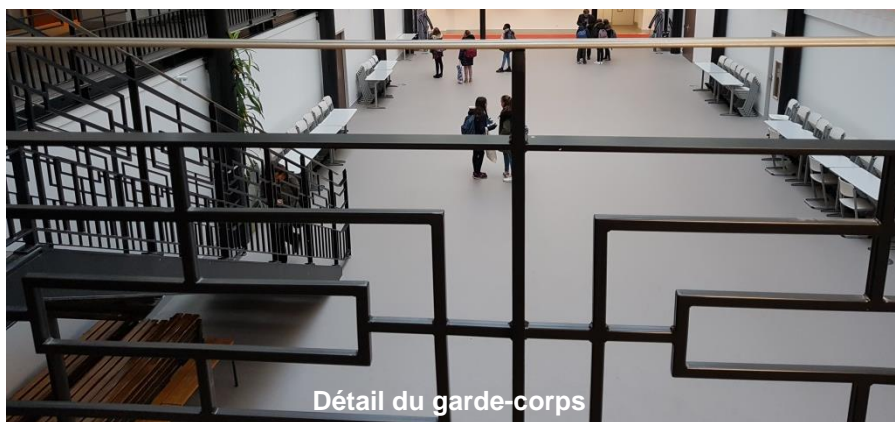

Le Collège Bartholdi, situé près du centre de Boulogne-Billancourt face au square Léon Blum, est un bâtiment de la fin du XIX^{ème} siècle, inscrit à l'inventaire général du patrimoine architectural et culturel. Cet établissement se veut à taille humaine et accueille 470 élèves.

Verre & Métal a réalisé les travaux suivants : déplacement en inversion, adaptation et pose de l'escalier situé dans le préau, fabrication et pose des garde-corps en acier thermo laqué noir (134 ml),

Escalier du préau et garde-corps situés au R+1