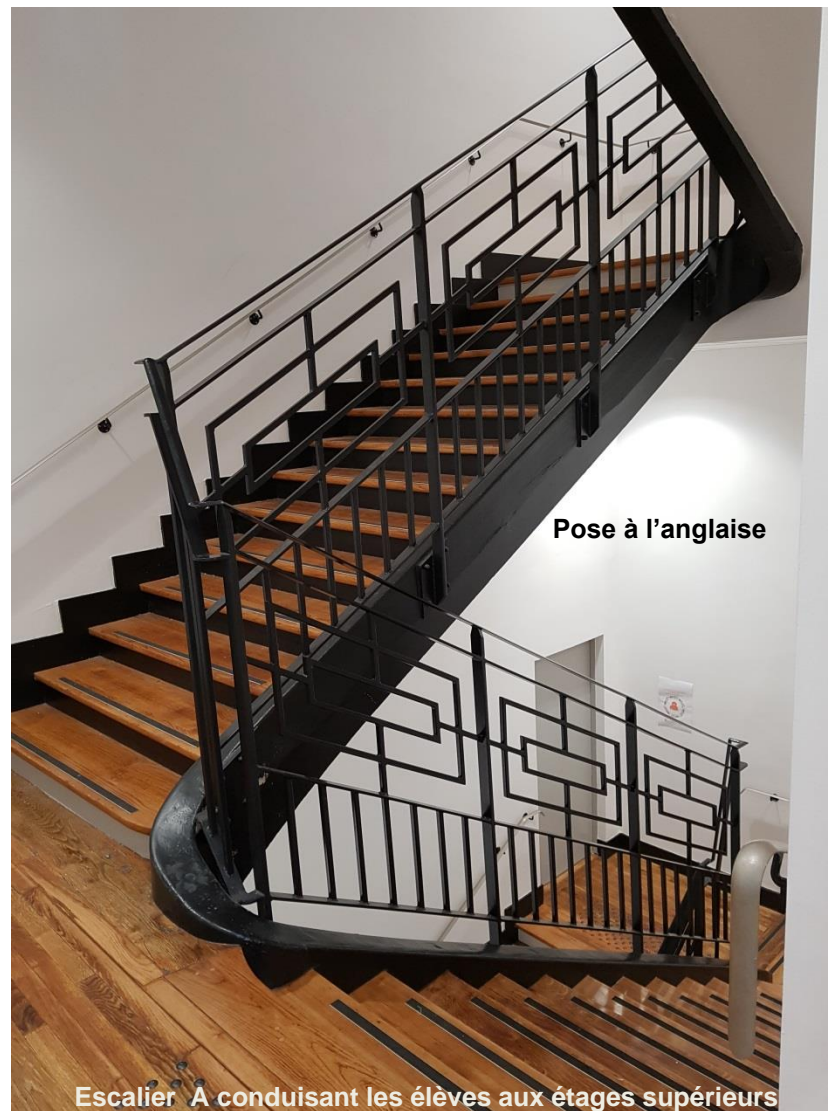

Pose à l'anglaise

Escalier A conduisant les élèves aux étages supérieurs